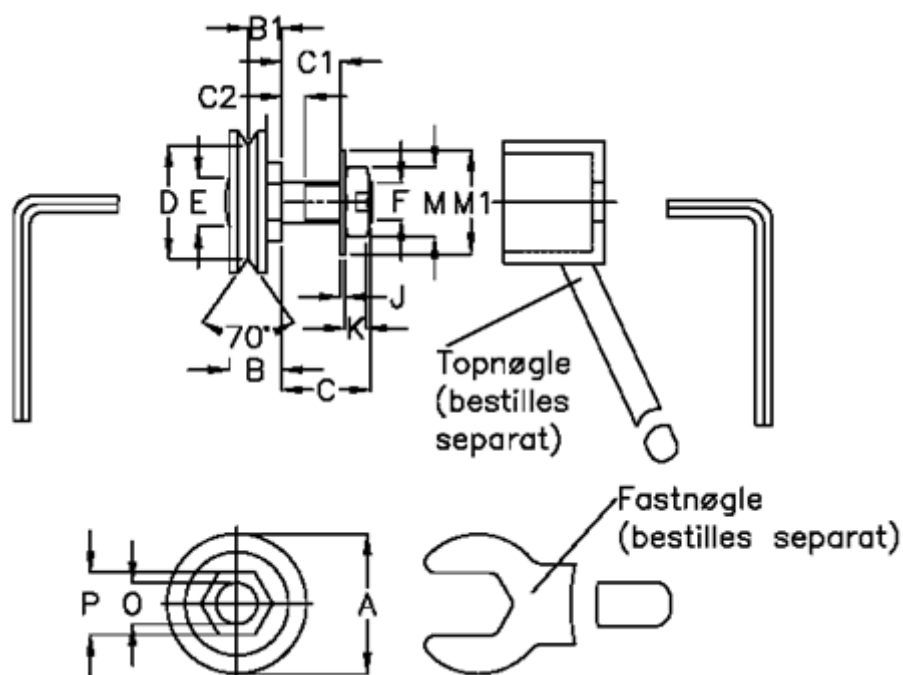

Varenummer: 0571519360
 Beskrivelse: Hepco GV3 leje GLJ 360 CNS
 Slimline m. lang aksel

Mål

a = 36.0	F = M10 x 1,25
B = 14.0	J = 1.25
B1 = 8.3	K = 6.0
C = 22	M = 17
C1 = 14.8	M1 = 21
C2 = 5.9	O = 10
D = 27.57	P = 15
E = 12.0	vægt kg/1000 = 0.065